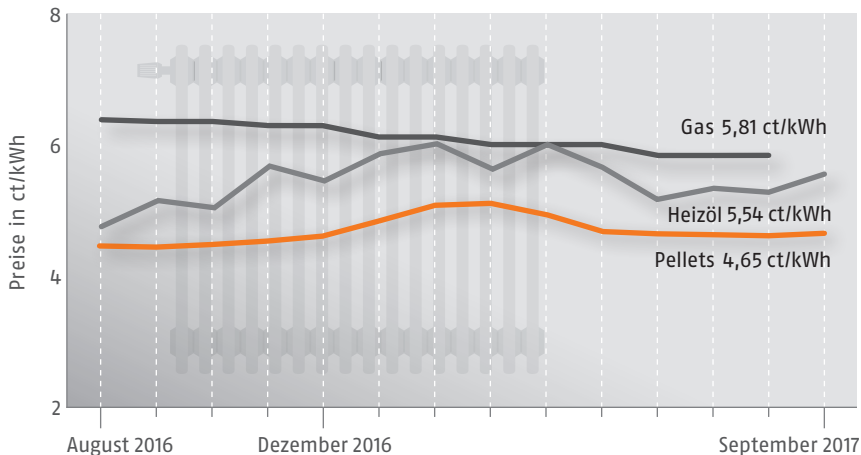

Brennstoffkosten in Deutschland

Basis: Verbraucherpreise für die Abnahme von 33.540 kWh Gas (Ho), 3.000 l Heizöl EL (Hu: 10 kWh/l) bzw. 6 t Pellets ENplus A1 (Hu: 5 kWh/kg, inkl. MwSt. und sonstige Kosten). **Quellen:** Deutsches Pelletinstitut GmbH, Brennstoffspiegel (Heizöl- und Erdgaspreise), esyoil (Heizölpreise)