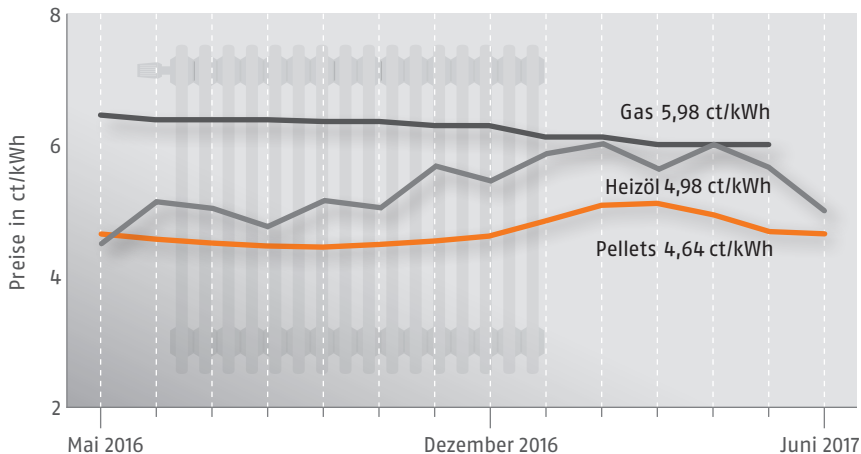

Brennstoffkosten in Deutschland

Basis: Verbraucherpreise für die Abnahme von 33.540 kWh Gas (Ho), 3.000 l Heizöl EL (Hu: 10 kWh/l) bzw. 6 t Pellets ENplus A1 (Hu: 5 kWh/kg, inkl. MwSt. und sonstige Kosten). **Quellen:** Deutsches Pelletinstitut GmbH, Brennstoffspiegel (Heizöl- und Erdgaspreise), esyoil (Heizölpreise)