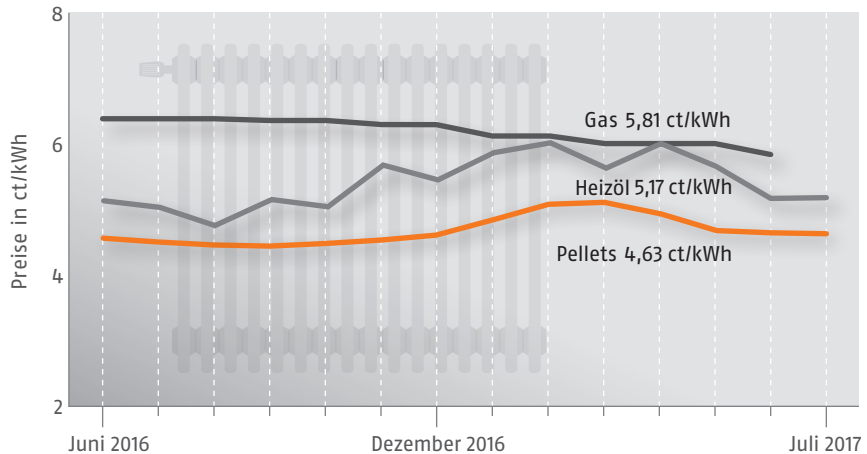

Brennstoffkosten in Deutschland

Basis: Verbraucherpreise für die Abnahme von 33.540 kWh Gas (Ho), 3.000 l Heizöl EL (Hu: 10 kWh/l) bzw. 6 t Pellets ENplus A1 (Hu: 5 kWh/kg, inkl. MwSt. und sonstige Kosten). **Quellen:** Deutsches Pelletinstitut GmbH, Brennstoffspiegel (Heizöl- und Erdgaspreise), esyoil (Heizölpreise)