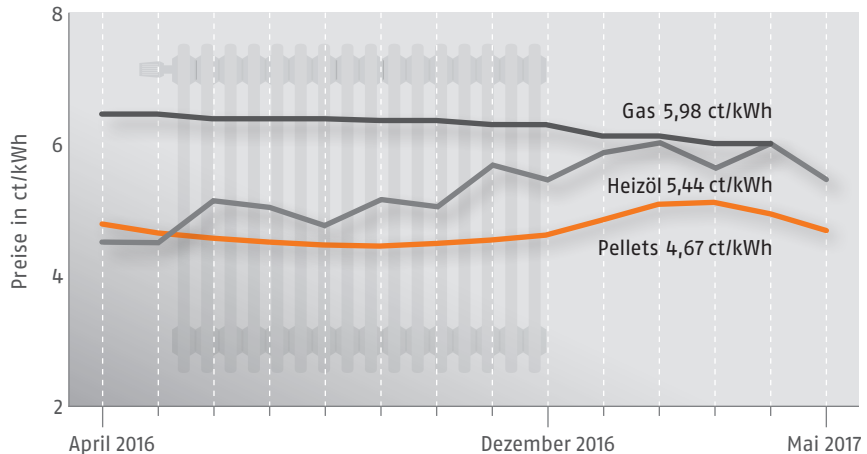

# Brennstoffkosten in Deutschland

**Basis:** Verbraucherpreise für die Abnahme von 33.540 kWh Gas (Ho), 3.000 l Heizöl EL (Hu: 10 kWh/l) bzw. 6 t Pellets ENplus A1 (Hu: 5 kWh/kg, inkl. MwSt. und sonstige Kosten). **Quellen:** Deutsches Pelletinstitut GmbH, Brennstoffspiegel (Heizöl- und Erdgaspreise), esyoil (Heizölpreise)