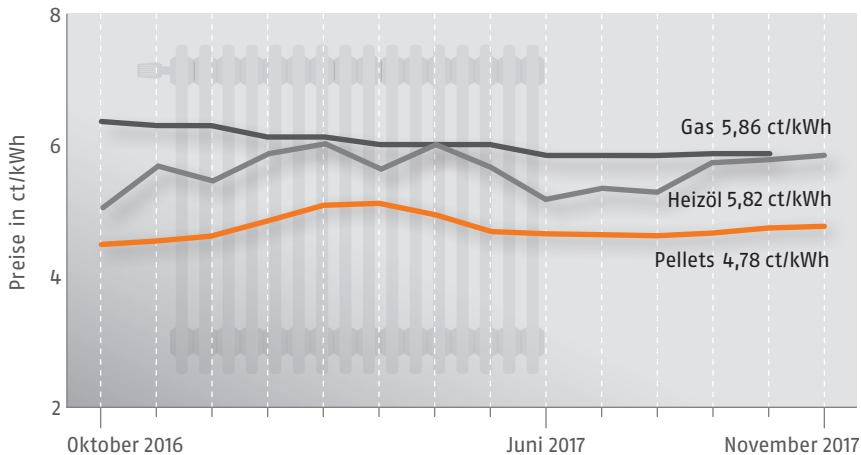

# Brennstoffkosten in Deutschland

**Basis:** Verbraucherpreise für die Abnahme von 33.540 kWh Gas (Ho), 3.000 l Heizöl EL (Hu: 10 kWh/l) bzw. 6 t Pellets ENplus A1 (Hu: 5 kWh/kg, inkl. MwSt. und sonstige Kosten). **Quellen:** Deutsches Pelletinstitut GmbH, Brennstoffspiegel (Heizöl- und Erdgaspreise), esyoil (Heizölpreise)